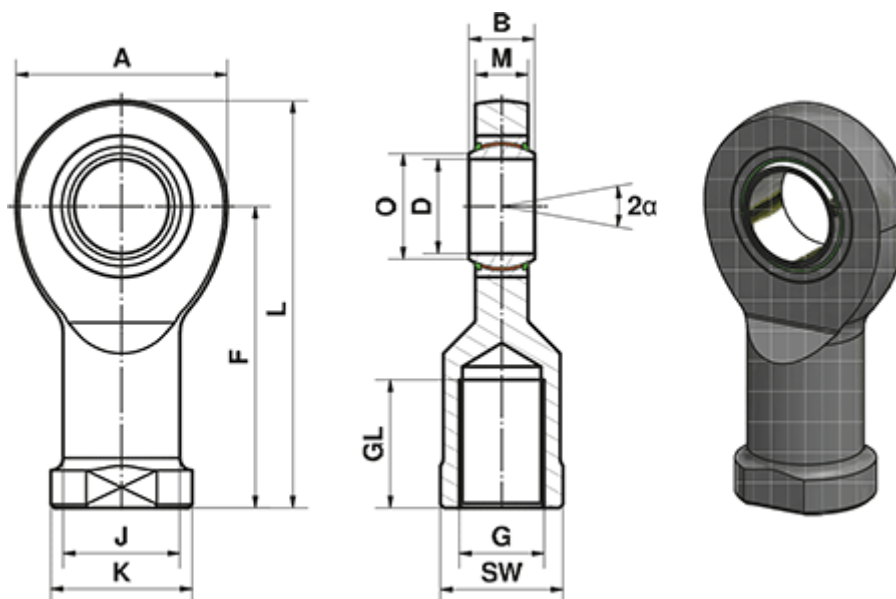

Varenummer: 03490070  
 Beskrivelse: Fluro Heavy Duty Ledhoved EI 70 EW-2RS  
 M56x4 Indvendigt gevind  
 Note: 70

## Mål

A	= 160	J	= 80
a (grader)	= 6	K	= 98
B	= 49	L	= 280
D	= 70	M	= 42
Dynamisk belastning C (kN)	= 885	O	= 77.9
F	= 200	Statisk belastning C0 (kN)	= 606
G	= M56x4	SW	= 85
GL	= 80	Vægt (g)	= 8600